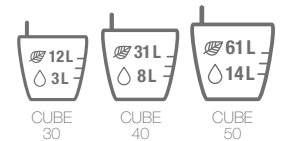

* UVP

ALL-IN-ONE SET

BALCONERA Cottage 50

Pflanzgefäß + Pflanzensatz mit versenkbaren Tragegriffen (patentiert) + LECHUZA Erd-Bewässerungsset

BALCONERA Cottage 80

Pflanzgefäß + 2 × Pflanzensatz mit versenkbaren Tragegriffen (patentiert) + 2 × LECHUZA Erd-Bewässerungsset

Rustikaler Charme

ALL-IN-ONE SET

Pflanzgefäß

- + Pflanzensatz mit versenkbaren Tragegriffen (patentiert)
- + LECHUZA Erd-Bewässerungsset

CUBE Cottage

Ideal für große und kleine, hohe und niedrige Blühpflanzen: CUBE Cottage bietet Blumen und Sträuchern viel Raum zur Entfaltung und lässt sich vielseitig arrangieren.