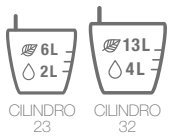

CILINDRO Color weiß
23×41 cm, Nr. 13940, **24,99 €***
32×56 cm, Nr. 13950, **39,99 €***