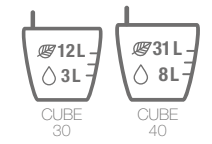

CUBE taupe hochglanz
30×30×30 cm, Nr. 16465, **49,99 €***
40×40×40 cm, Nr. 16365, **94,99 €***