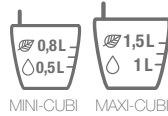

MINI-CUBI MAXI-CUBI

MINI-DELTINI DELTINI