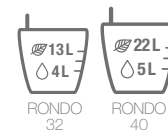

RONDO taupe hochglanz
32×56 cm, Nr. 15784, **79,99 €***
40×75 cm, Nr. 15744, **144,99 €***