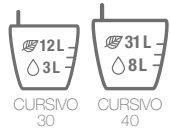

Spannende Perspektive

CURSIVO Premium

Da lohnt sich ein Blick mehr: Durch seine neuartige, moderne Form erscheint der CURSIVO Premium aus jeder Perspektive anders. Ein spannender Eye-Catcher mit Hit-Potenzial.

CURSIVO taupe hochglanz
30×30×49 cm, Nr. 16604, **89,99 €***
40×40×67 cm, Nr. 16624, **129,99 €***