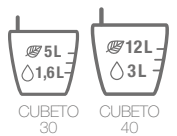

Centerpiece

ALL-IN-ONE SET

STONE COLLECTION

CUBETO Stone 30/40

Angenehm schlicht geformt und mit viel Platz für kreative Kompositionen aus Blumen, Gräsern und Deko-Elementen. Mit dem CUBETO Stone macht Pflanzen, Arrangieren und Gestalten einfach Spaß!